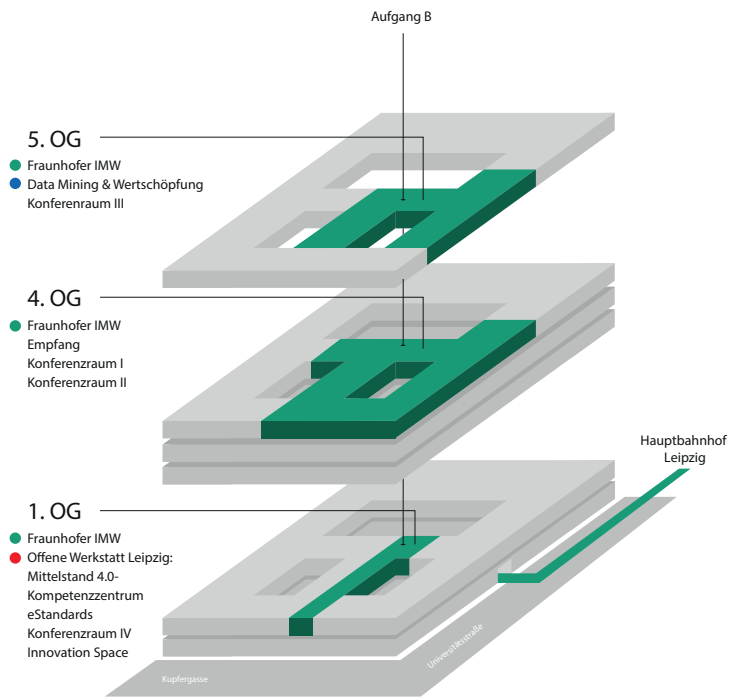

Hauptbahnhof Leipzig

Fraunhofer IMW

Das Institut erreichen Sie über den **Aufgang B**

Fraunhofer
IMW

**Fraunhofer Zentrum für
Internationales Management
und Wissensökonomie IMW**

Städtisches Kaufhaus
Neumarkt 9-19
04109 Leipzig